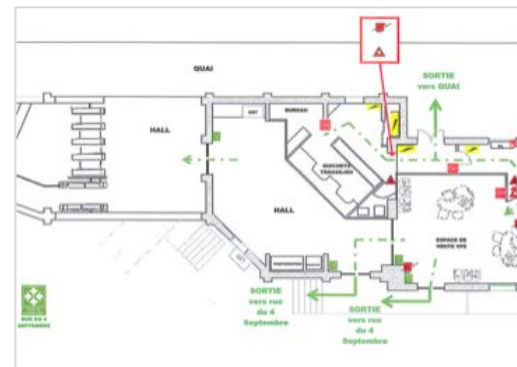

SERVICES DÉJÀ PRÉSENTS

- Restauration
- Presse
- Distribution automatique
- Toilettes

ADRESSE

1, Rue du 4 septembre, 78800 Houilles

DESCRIPTION DU LOCAL

SUPERFICIE : 152 m²

DESCRIPTION : Ancien bâtiment voyageur, possibilité d'aménager tout ou partie

POSITIONNEMENT VITRINE : Parvis, Hall voyageurs, Chaussée

ÉTAT GÉNÉRAL : Rafraîchissement à prévoir par SNCF et travaux d'implantation du concept à prévoir par l'occupant

DATE DE MISE A DISPOSITION :

Disponible actuellement

GARE HOUILLES CARRIÈRES SUR SEINE

DESCRIPTION DU LOCAL

Vue du BIR depuis l'extérieur de la gare

Vue du BIR depuis l'intérieur de la gare.

Vues de l'intérieur du BIR