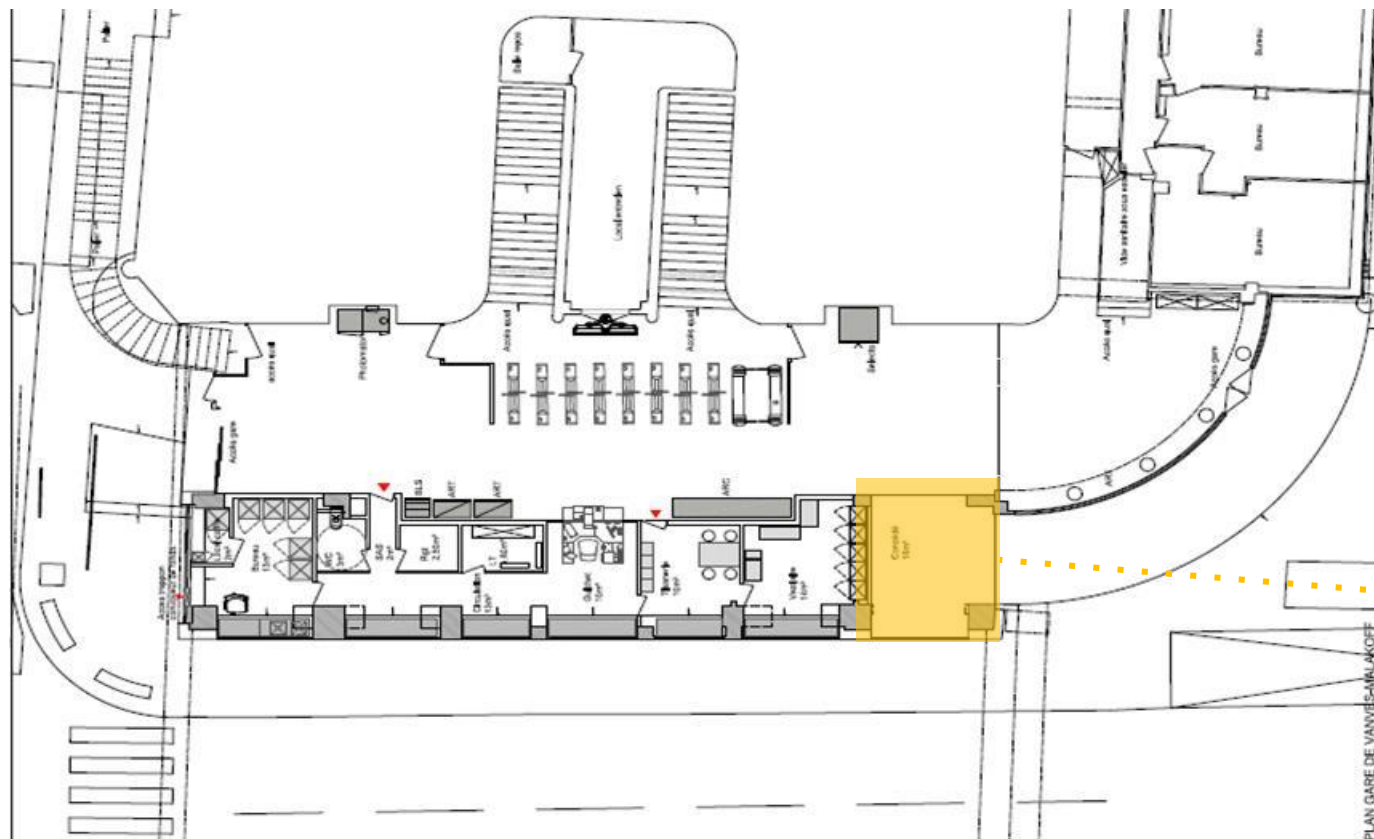

GARE VANVES - MALAKOFF

Espaces visés

PLAN GARE DE VANVES-MALAKOFF
1/2000