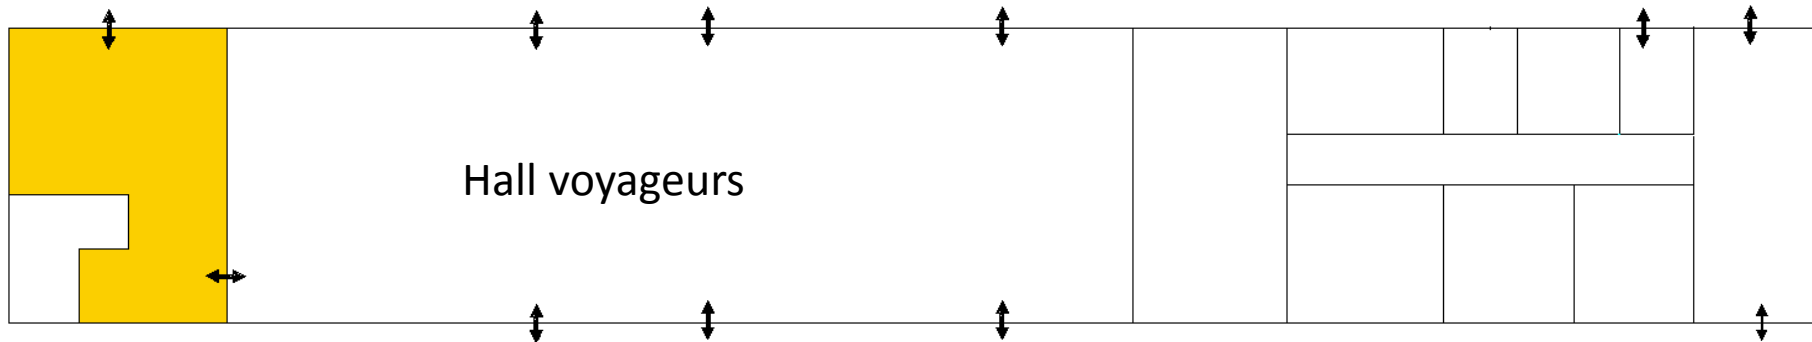

Infos
pratiques

5 192 voyageurs
par jour

Gare ouverte tous les jours de
5H50 à 1H20

Services
déjà présents

Selecta
Photomaton

Description
du local

Superficie : 23 m²

Description ancien local commercial situé dans les espaces voyageurs de la gare

Positionnement vitrine : dans le hall voyageurs

Date de mise à disposition disponibilité immédiate

GARE SAINT-MICHEL-SUR-ORGE

GARE SAINT-MICHEL-SUR-ORGE