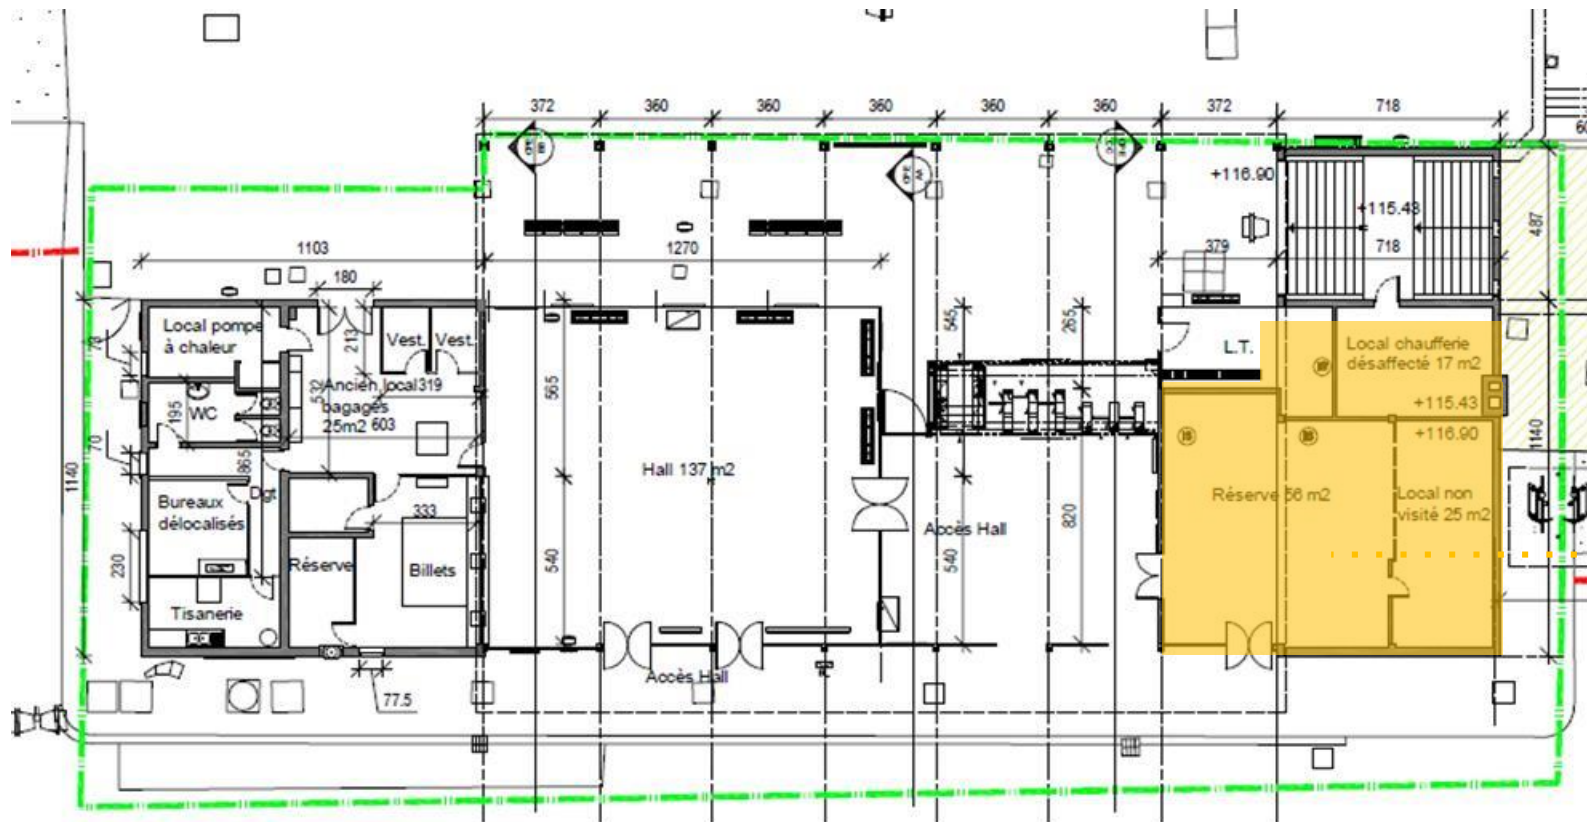

GARE PLAISIR-LES-CLAYES

Espaces visés