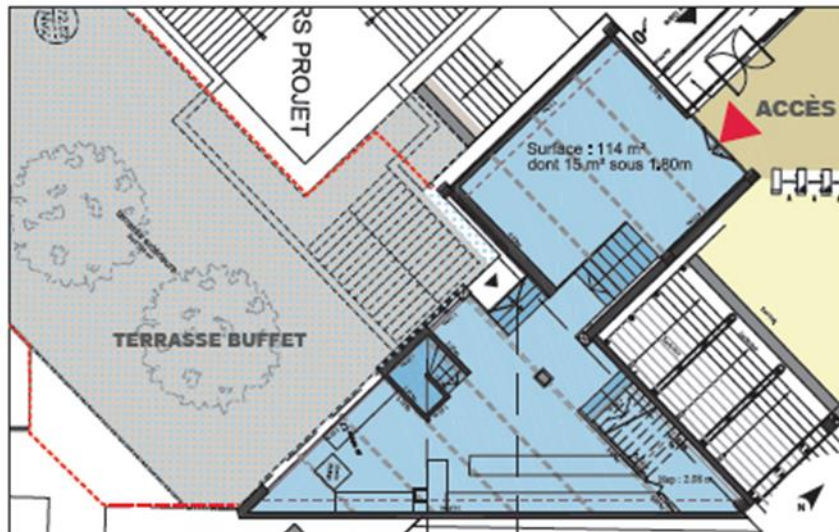

Description du local

Superficie Local de 116 m²

Description Local sur 2 niveaux, accès direct sur le parvis et sur hall de gare

Positionnement vitrine Dans le hall voyageurs

Etat général travaux de rénovation à prévoir

Date de mise à disposition disponible immédiatement

GARE PARC DES EXPOSITIONS

PLAN NIVEAU RDC ET R+1
BÂTIMENT VOYAGEURS

PLAN NIVEAU R+2
QUAIS

GARE PARC DES EXPOSITIONS