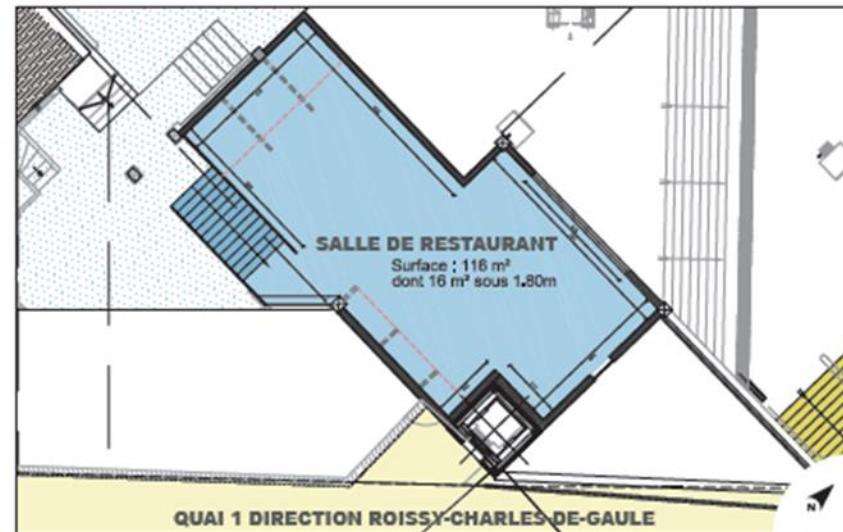

Description du local

Superficie Local de 116 m²

Description Local sur 2 niveaux, accès direct sur le parvis et sur hall de gare

Positionnement vitrine Dans le hall voyageurs

Etat général travaux de rénovation à prévoir

Date de mise à disposition disponible immédiatement

GARE PARC DES EXPOSITIONS

PLAN NIVEAU RDC ET R+1
BÂTIMENT VOYAGEURS

PLAN NIVEAU R+2
QUAIS

GARE PARC DES EXPOSITIONS