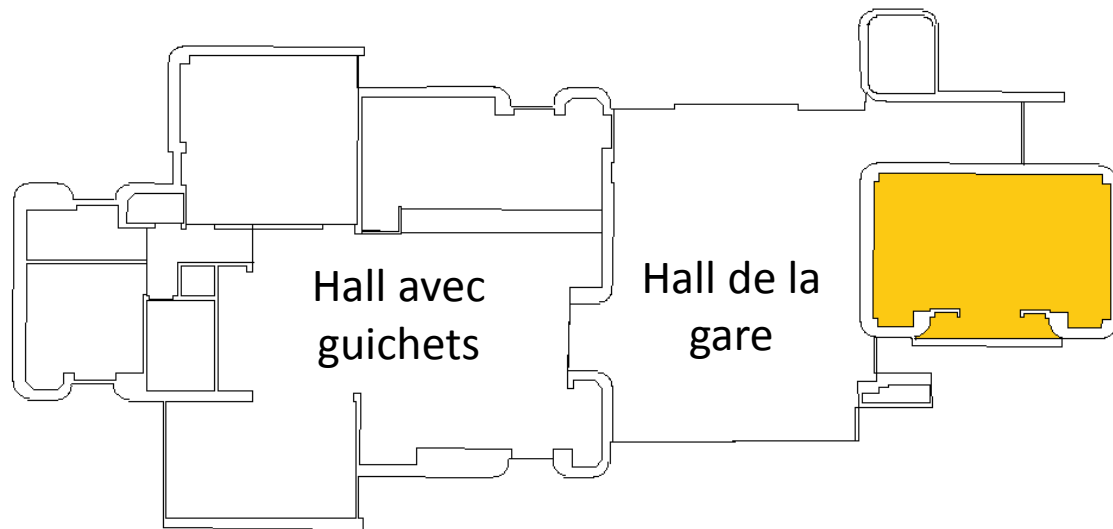

GARE MONTREUIL