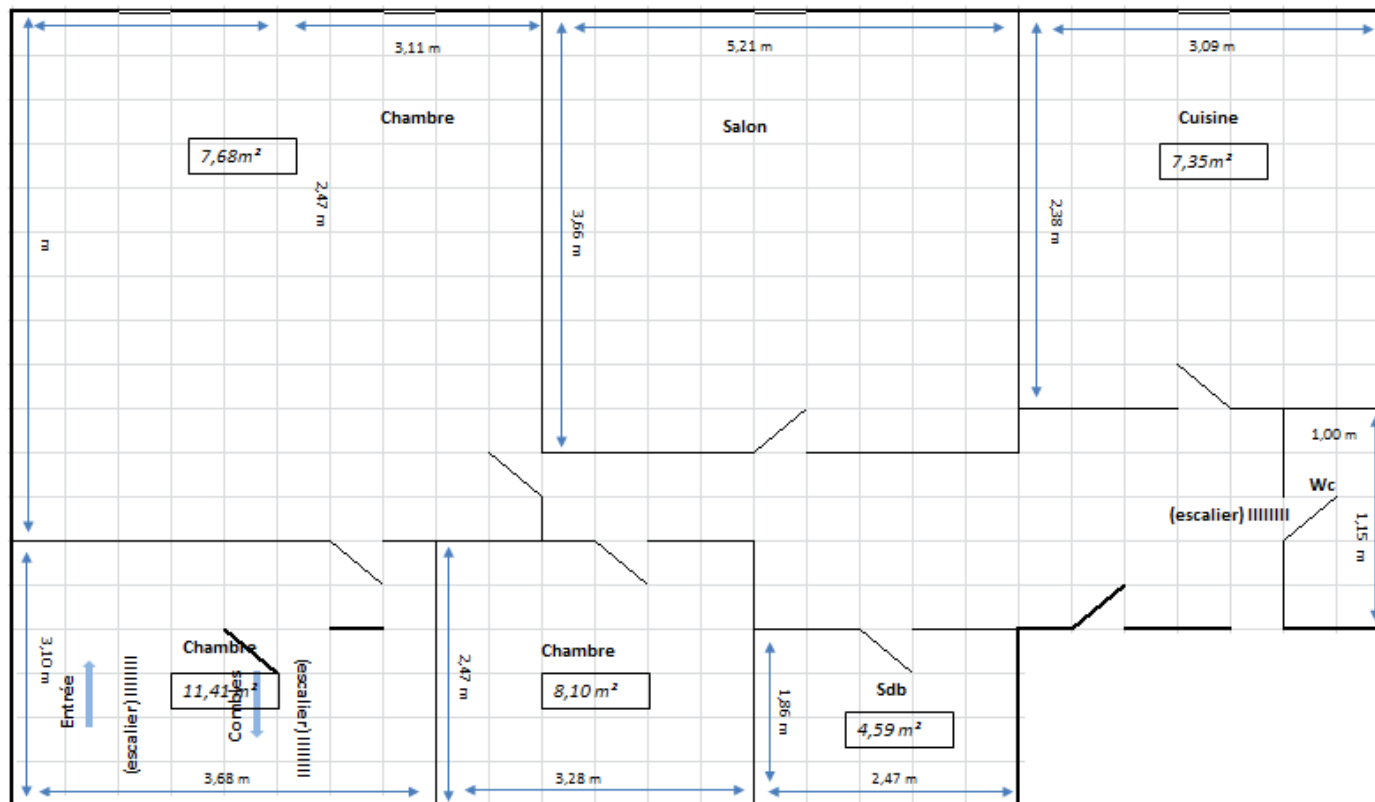

GARE MASSY VERRIERES