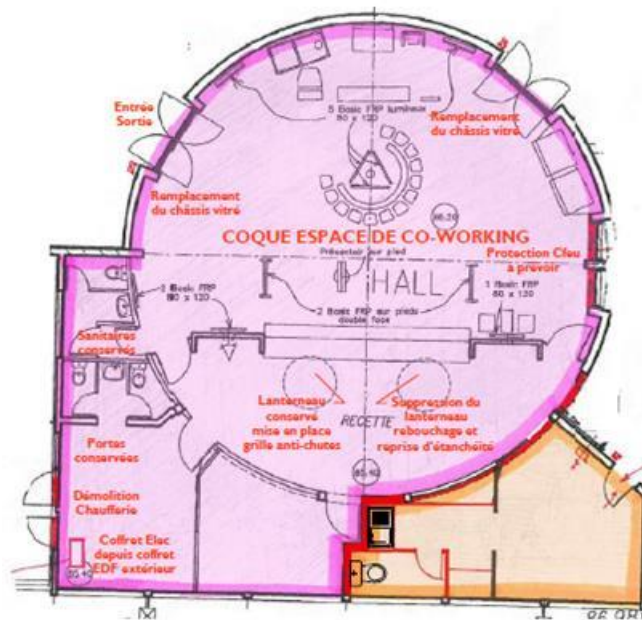

GARE LIEUSAINST-MOISSY