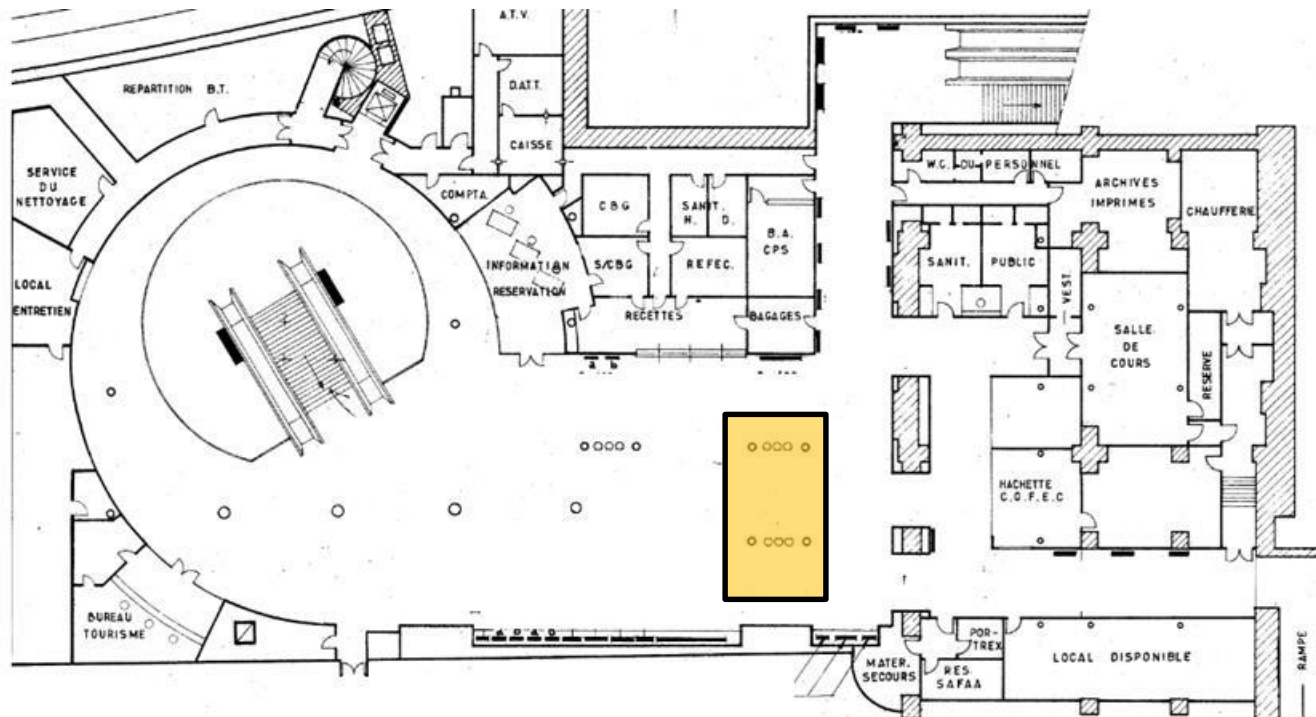

GARE INVALIDES