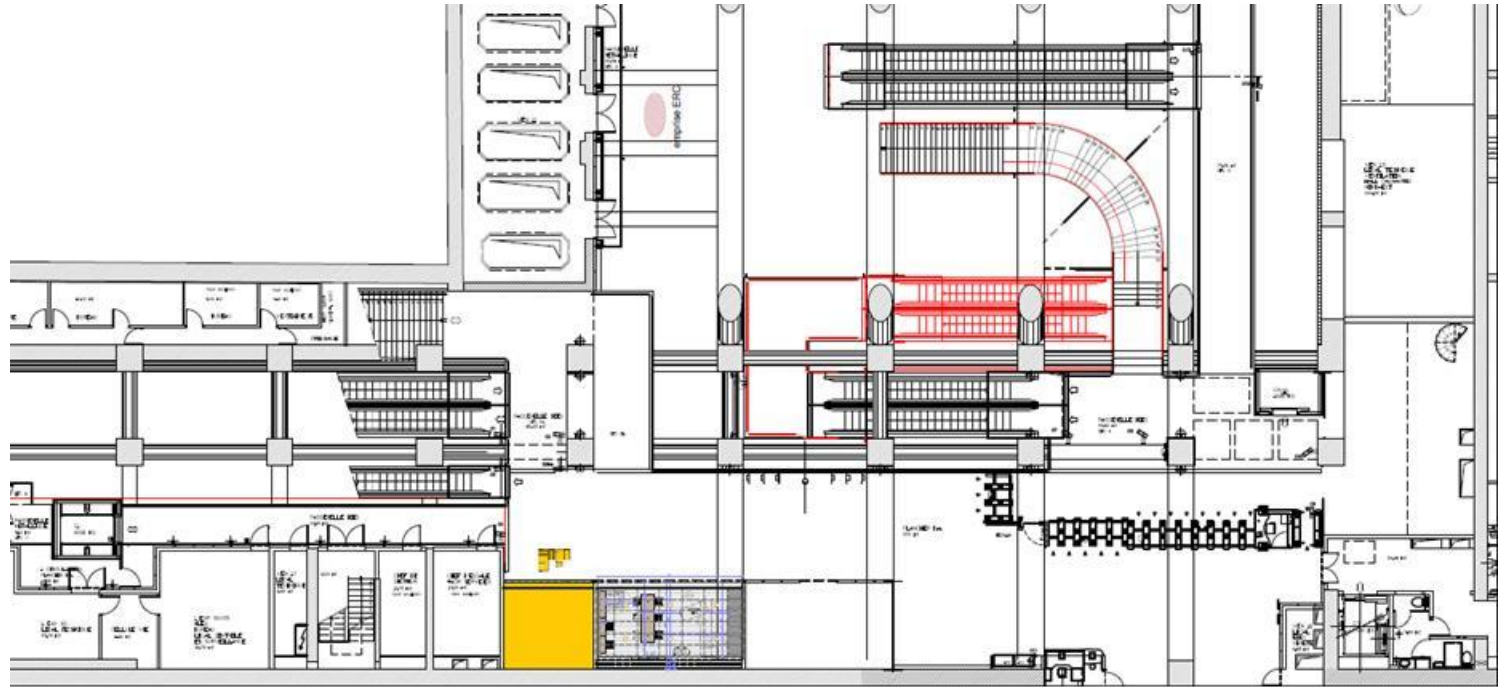

GARE HAUSSMANN-SAINT-LAZARE