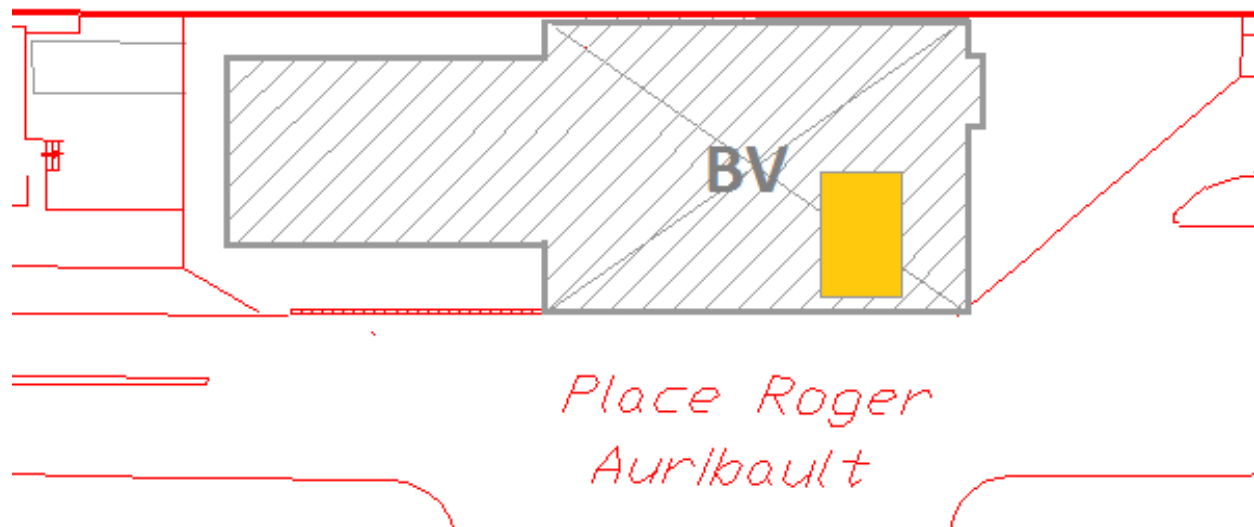

GARE EMERAINVILLE