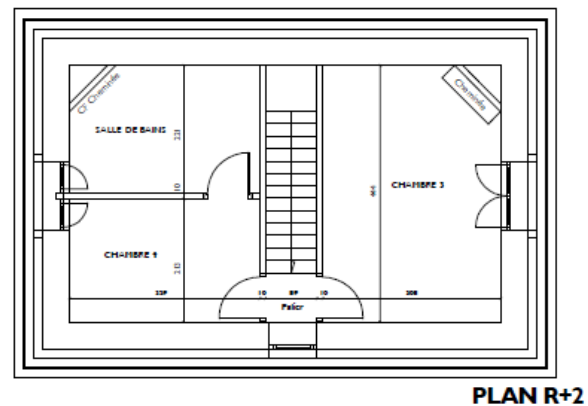

GARE DEUIL-MONTMAGNY