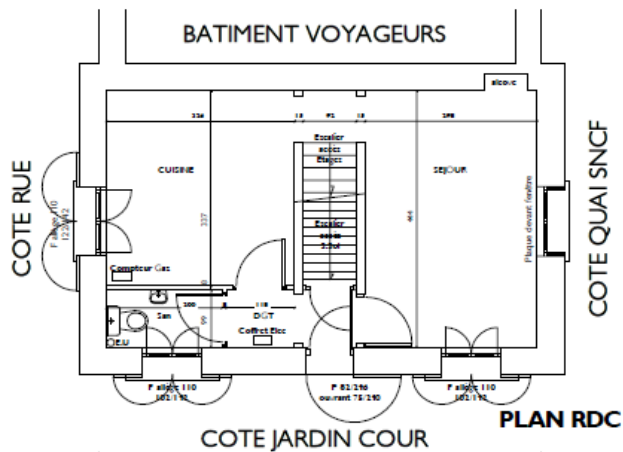

GARE DEUIL-MONTMAGNY