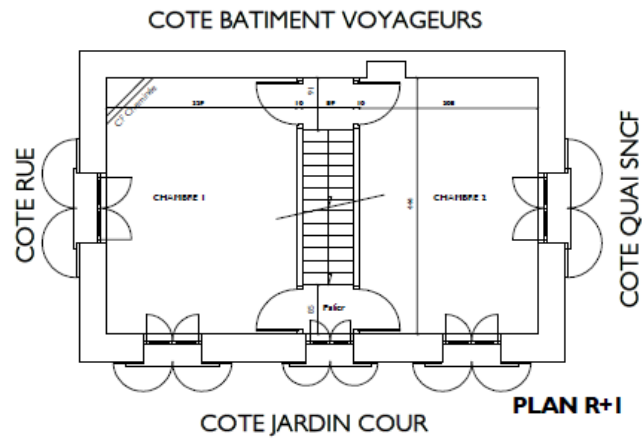

GARE DEUIL-MONTMAGNY