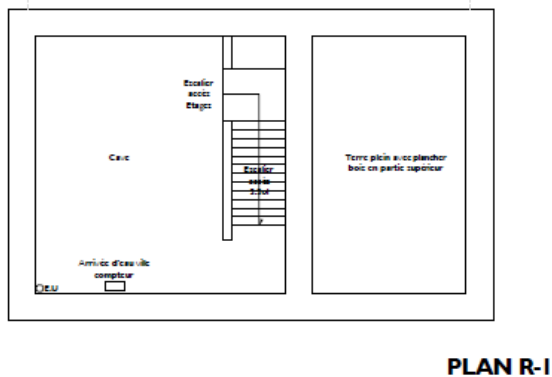

GARE DEUIL-MONTMAGNY