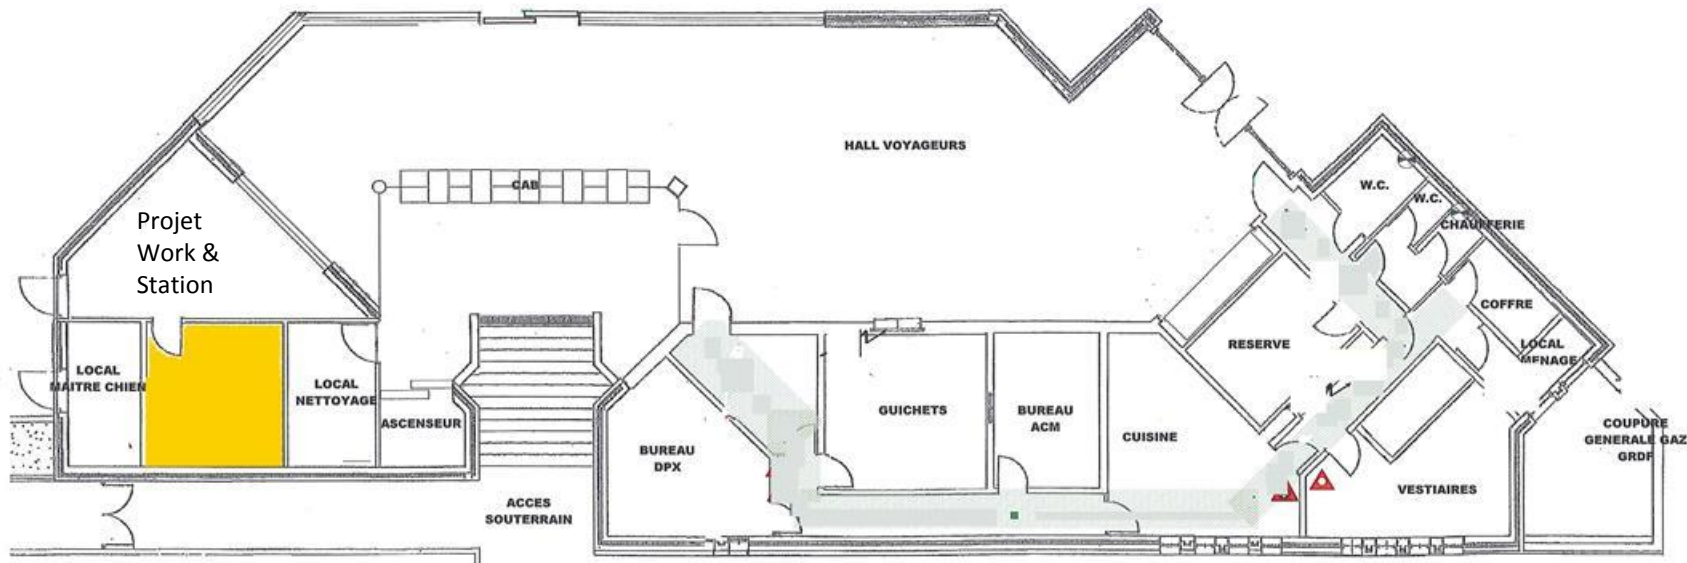

GARE CONFLANS-FIN-D'OISE