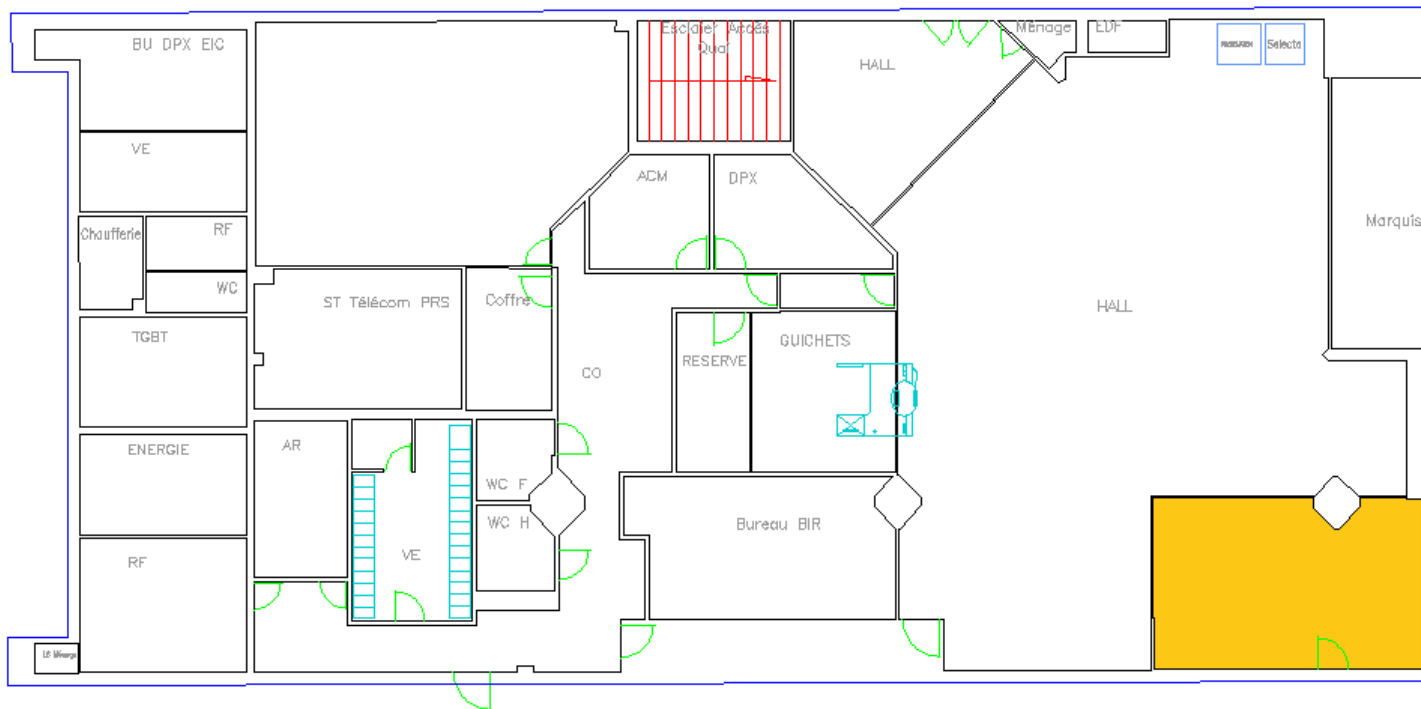

GARE COMBS-LA-VILLE