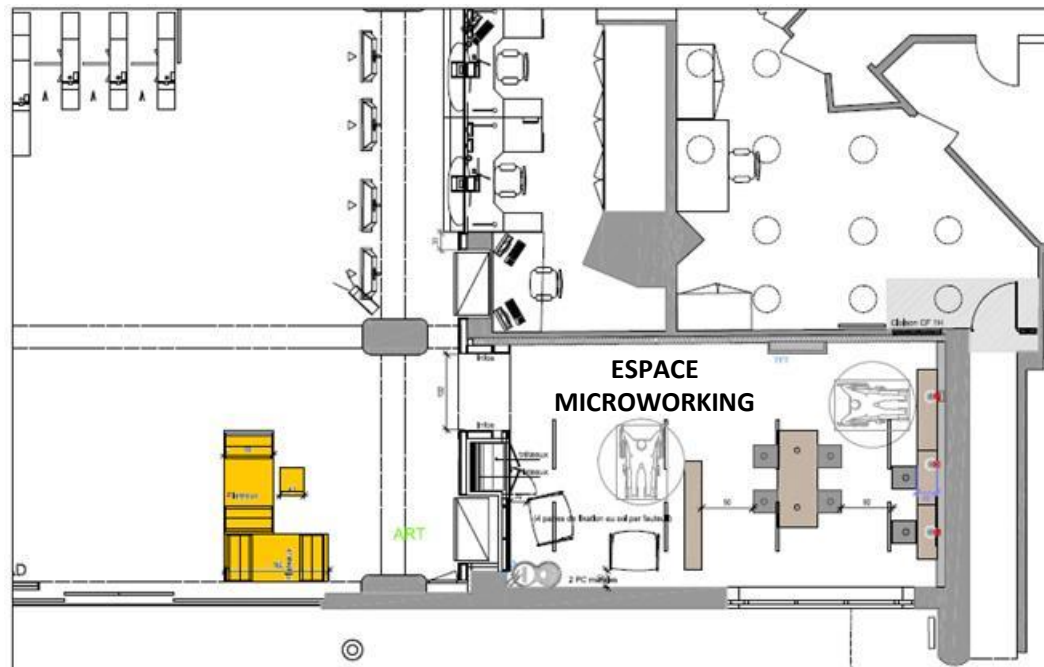

GARE CHOISY-LE-ROI