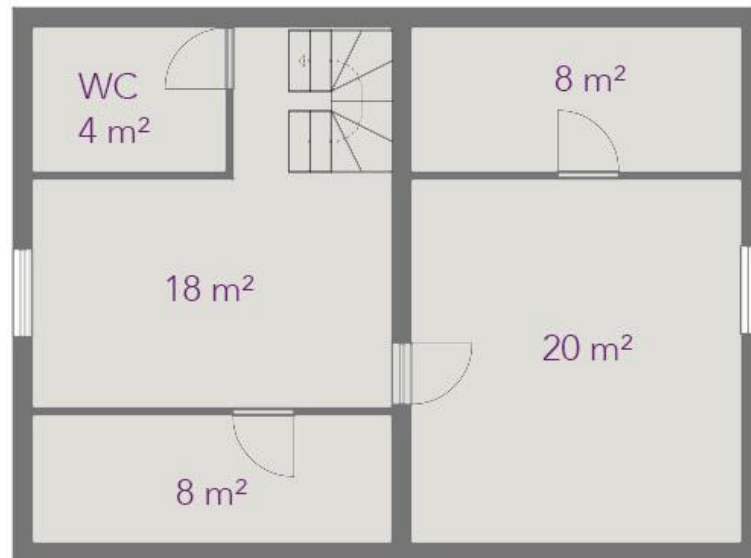

GARE BOIS-LE-ROI

2ème étage