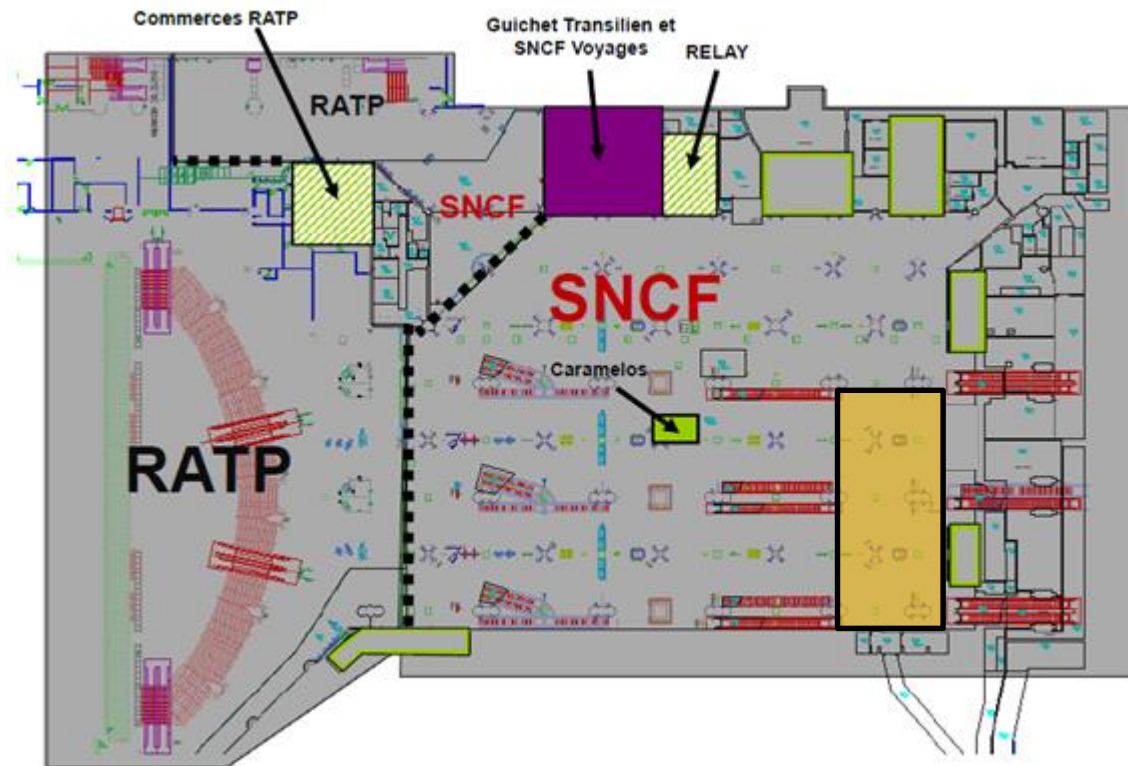

GARE BIBLIOTHEQUE FRANCOIS MITTERRAND

La gare de Bibliothèque François Mitterrand est idéalement située en centre ville (zone urbaine dense).

Plus d'informations sur : <https://www.transilien.com/fr/gare/BIBLIOTHEQUE-FRANCOIS-MITTERRAND-8732832>

ADRESSE

85 Rue du Chevaleret
75013 Paris

Infos pratiques

47 890 voyageurs
par jour

Gare ouverte tous les jours de
6H00 à 00H55.

Services déjà présents

La Ruche Qui Dit Oui !

Presse

Distribution automatique

Restauration

Automatique retrait colis

Description du local

Superficie Comptoir avec réserve déportée de 15m²

Description Comptoir dans un espace de commerces & services collaboratifs

Positionnement vitrine Hall voyageurs

Etat général Sans objet

Date de mise à disposition Juillet 2017

GARE BIBLIOTHEQUE FRANCOIS MITTERRAND

GARE BIBLIOTHEQUE FRANCOIS MITTERRAND