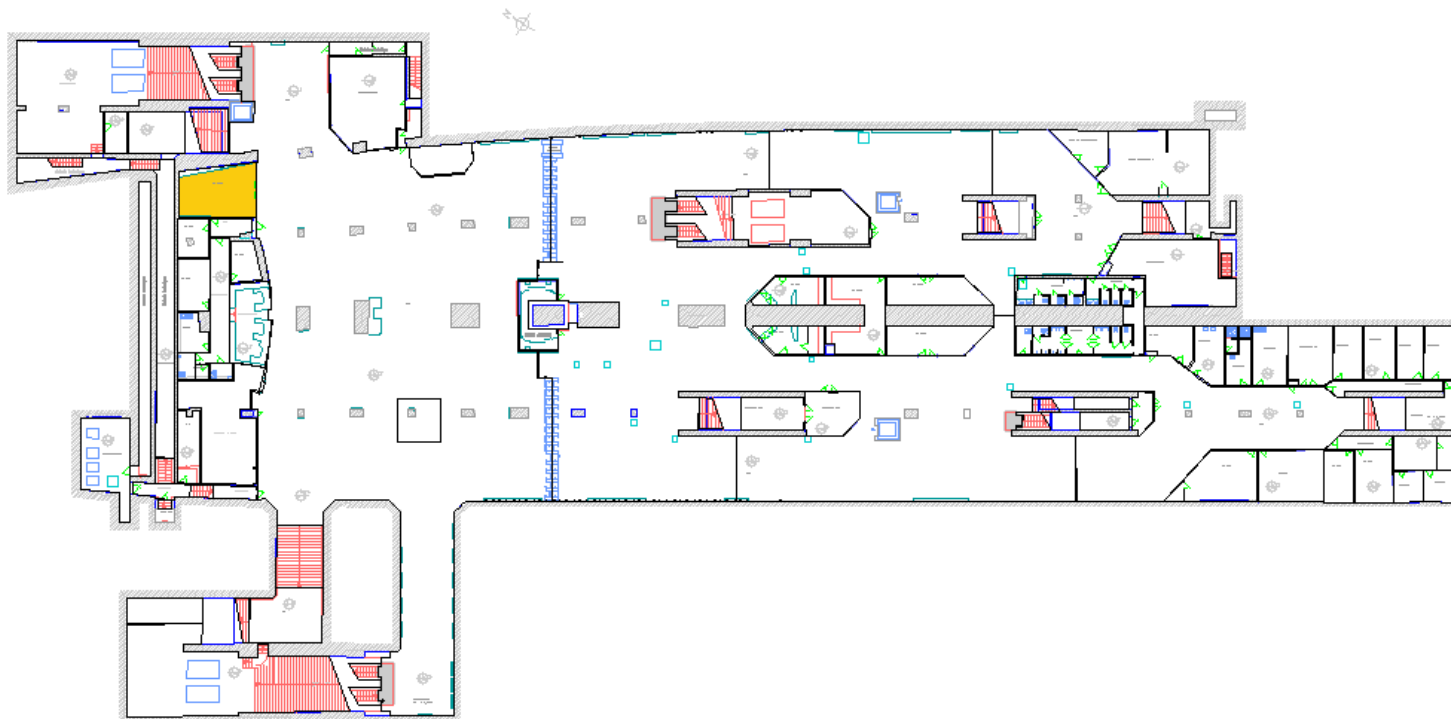

GARE AUSTERLITZ